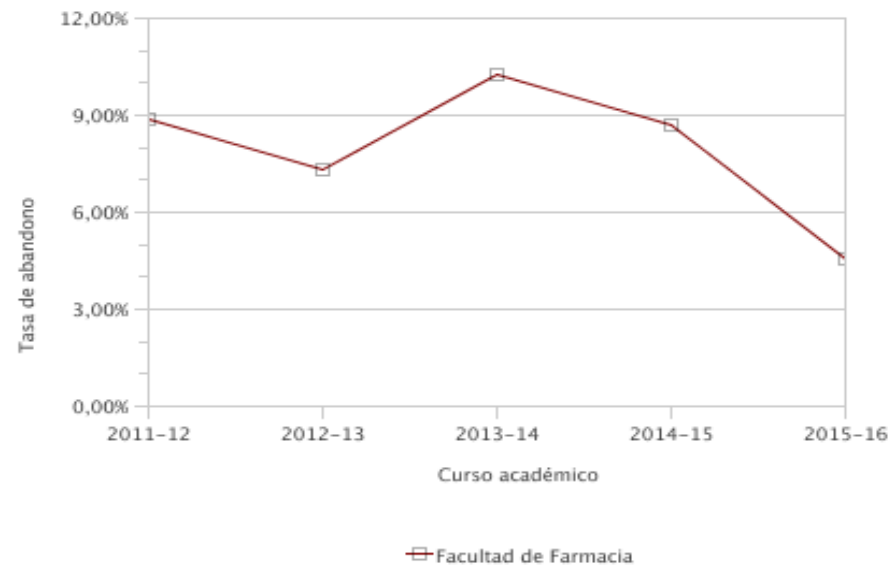

TASA DE ABANDONO DE ASIGNATURAS

| | Facultad de Farmacia |
|------------------------|-----------------------------|
| Curso académico | Tasa de abandono |
| 2015-16 | 4,55% |
| 2014-15 | 8,68% |
| 2013-14 | 10,27% |
| 2012-13 | 7,32% |
| 2011-12 | 8,89% |